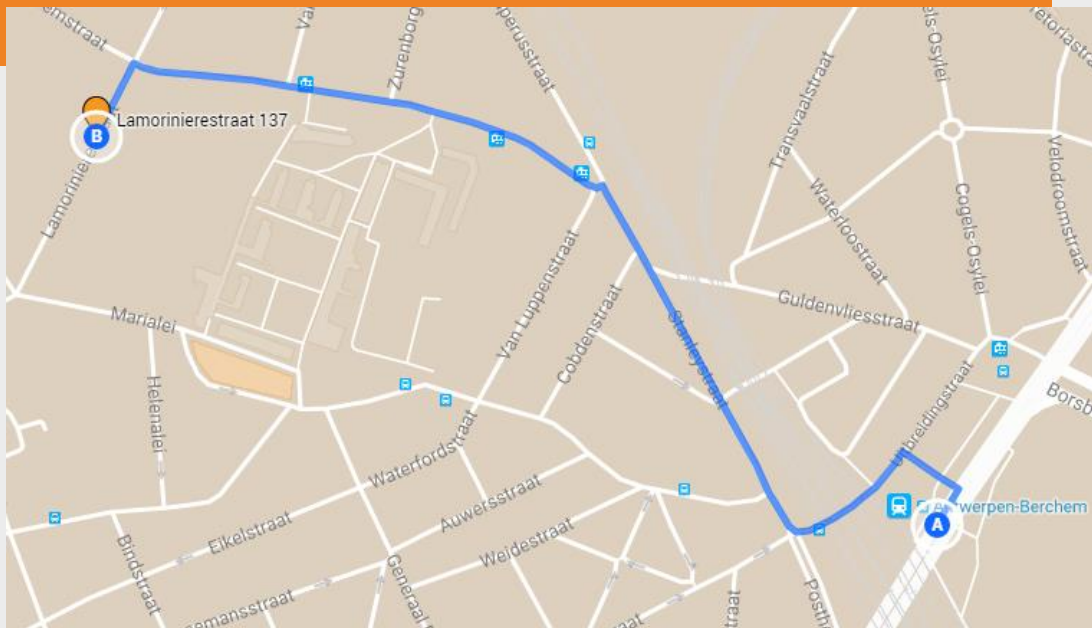

TERUGKEERLOKET FEDASIL IN ANTWERPEN

HOE GERAAK IK ER?

Vanaf **station Antwerpen-Berchem** sla links af naar de Uitbreidingslaan, en sla een beetje verder rechts af naar de **Stanleystraat**. Loop 5 minuten en sla links af naar de **Lange Leemstraat**. Loop nog 5 minuten en sla links af naar

Lamorinièrestraat 137
(2018 Antwerpen)

Onze openingsuren:
Maandag tot donderdag
9u30 – 12u
of op afspraak

Vragen?
Bel ons op
0471 27 00 89
of **0476/96 43 91**