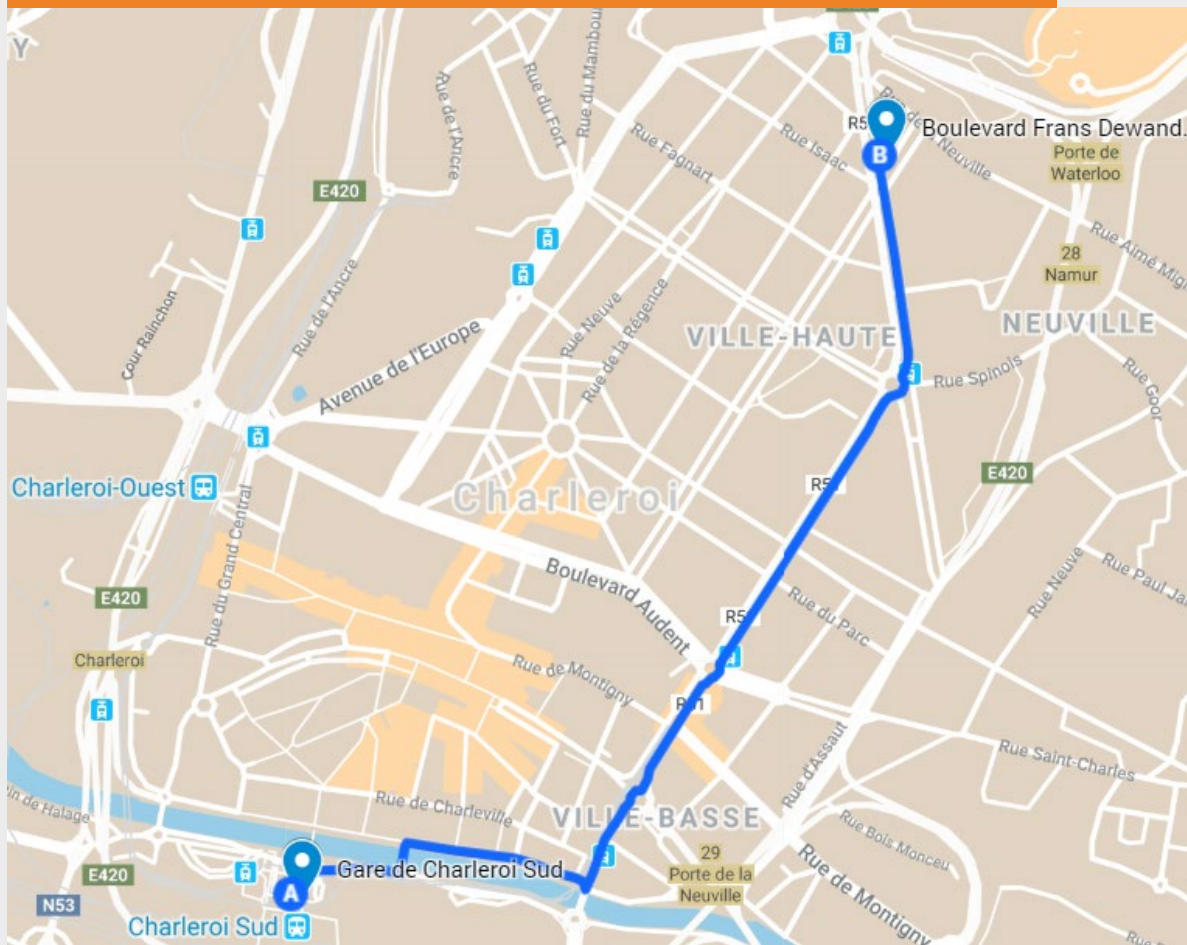

FEDASIL TERUGKEERLOKET IN CHARLEROI

HOE GERAAK IK ER?

Steek aan **station Charleroi-Zuid** de rivier over en sla rechtsaf naar Quai de Brabant. Loop 4 minuten langs de rivier en sla dan linksaf naar **rue de l'Ecluse**. Loop 10 minuten rechtdoor in rue de l'Ecluse die overgaat in rue du Pont-Neuf en rue Willy Ernst. Sla linksaf en loop 5 minuten tot u uiteindelijk aankomt op: